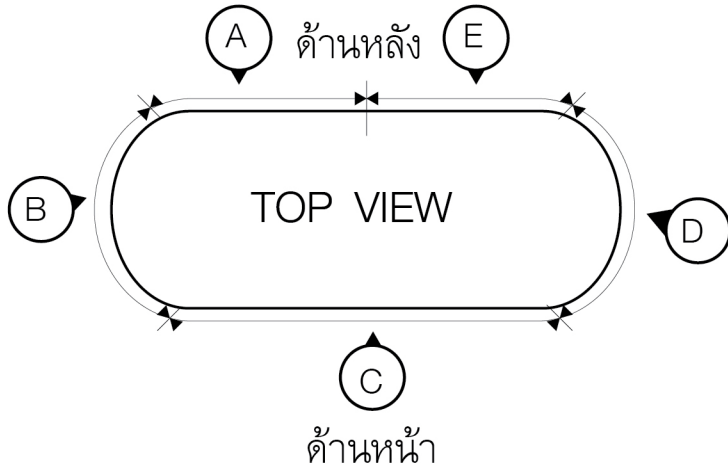

HARDCASE (ทรงมน ไม่มี LOCKER)

Dimension

Model	Hard Case	PD/N	HARDCASE (ทรงมน ไม่มี LOCKER)	Approved Dimension	Revision	R2
ผู้จัดทำ			ฝ่ายกราฟฟิค ตรวจสอบ	ฝ่ายผลิต ตรวจสอบ		วันที่บังคับใช้