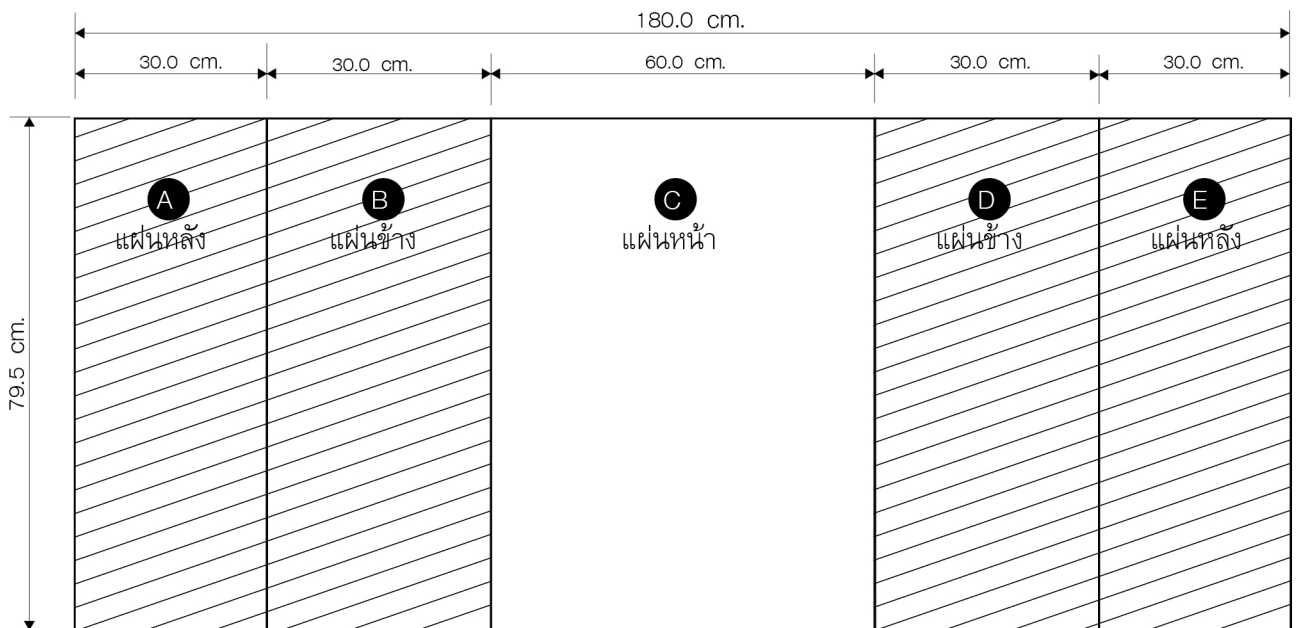

HARDCASE (ทรงมน ไม่มี LOCKER)

Dimension

Model	Hard Case	PD/N	HARDCASE (ทรงมน ไม่มี LOCKER)	Approved Dimension	Revision	R2
ผู้จัดทำ			ฝ่ายกราฟฟิค ตรวจสอบ	ฝ่ายผลิต ตรวจสอบ		วันที่บังคับใช้